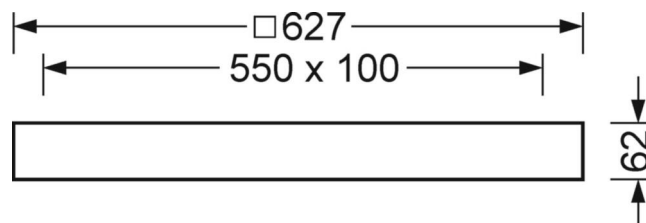

## Оптика

Оснастка	LED, цветопередача/оттенок света CRI ≥ 80 / 3000K
Номинальный световой поток/шаг переключения	4800lm/39W, 4400lm/36W, 4200lm/34W, 3800lm/30W (настройка по умолчанию 4200lm)
Срок службы LED	50000h L80/B10
светоотдача светильников	128lm/W-122lm/W
UGR поп./вдоль	21.9 / 21.9 (39W)

## Механика

цвет корпуса	белый стандартный для электротехники RAL 9016
размеры (LxWxH/ДxН)	627mm x 627mm x 62mm
Глубина	62mm
вес (нетто)	6.49kg
Вид монтажа	Потолочная одиночная установка

## DEEP-LINK

<https://www.regiolum.de/ru/article/60113034110+60110005100>

Ссылка	LED 4800lm/39W 830
ηLB	100 %
Φ ↓/↑	100 % / 0 %
UGR поп./вдоль	21.9 / 21.9

размеры

L	627 mm	Длина
B	627 mm	Ширина
H	62 mm	Высота
T	62 mm	Глубина
KL	144 mm	Длина головки светильника или коробки балласта
KB	42 mm	Ширина головки светильника или коробки балласта
KH	29 mm	Высота головки светильника или коробки балласта