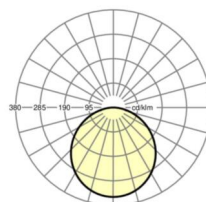

## Оптика

Оснастка	LED, цветопередача/оттенок света CRI ≥ 80 / 3000K
Номинальный световой поток/шаг переключения	4800lm/39W, 4400lm/36W, 4200lm/34W, 3800lm/30W (настройка по умолчанию 4200lm)
Срок службы LED	50000h L80/B10
светоотдача светильников	128lm/W-122lm/W
UGR поп./вдоль	21.9 / 21.9 (39W)

## Механика

цвет корпуса	белый стандартный для электротехники RAL 9016
размеры (LxWxH/ДxН)	627mm x 627mm x 62mm
Глубина	62mm
вес (нетто)	6.49kg
Вид монтажа	Потолочная одиночная установка

## DEEP-LINK

<https://www.regiolum.de/ru/article/60113034110+60110005100>

Ссылка	LED 4800lm/39W 830
ηLB	100 %
Φ ↓/↑	100 % / 0 %
UGR поп./вдоль	21.9 / 21.9

размеры

L	627 mm	Длина
B	627 mm	Ширина
H	62 mm	Высота
T	62 mm	Глубина
KL	144 mm	Длина головки светильника или коробки балласта
KB	42 mm	Ширина головки светильника или коробки балласта
KH	29 mm	Высота головки светильника или коробки балласта